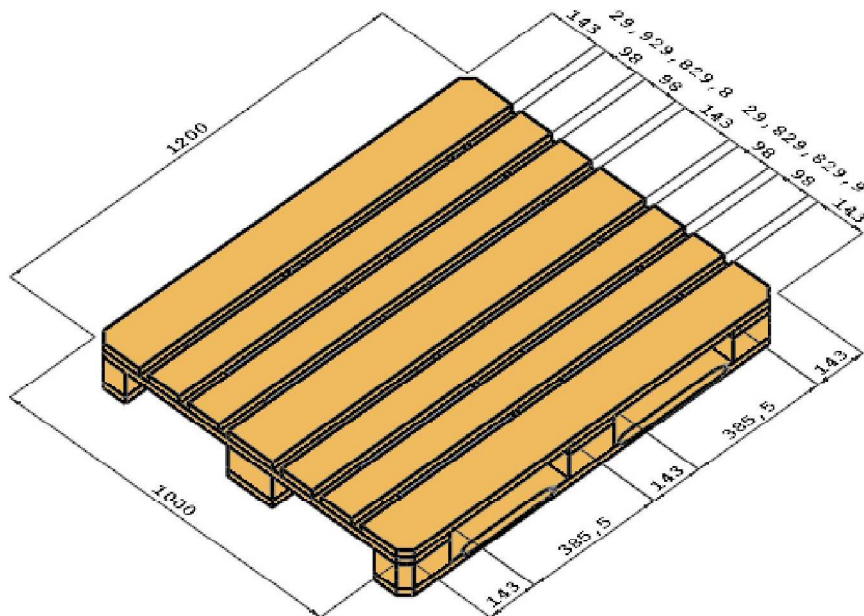

PALLETS - IMBALLAGGI
INDUSTRIALI IN LEGNO

12069 CINZANO - S. VITTORIA D'ALBA (CN) - Via Statale, 190
Tel. 0172.478121 r.a. - Fax 0172.478043
E-mail: info@dellavallefratelli.it - http://www.dellavallefratelli.it
P.E.C.: dellavallefratelli@legalmail.it
Cod. Fisc. / Partita IVA / Reg. Impr. 00314470048
R.E.A. 100249 C.C.I.A.A. CN

PALLET 120x100 MM22

MATERIALE: LISTE: abete/pioppo fresco
TAPPI: agglomerato

Smusso 4 angoli.

Smusso su tutte liste inferiori

STAMPO: "HT" sul tappo centrale lato lungo - per ogni lato
"DELLAVALLE" tappo esterno

File da n. 20 pedane

Livello	Dimensioni (mm)	Tolleranze (mm)	Volume (m ³)	Quantità
Tavolato superiore	143 x 1200 x 22	±0,±0,±0	0,004	3
	98 x 1200 x 22	±0,±0,±0	0,003	4
Traverse	143 x 1000 x 22	±0,±0,±0	0,003	3
Blocchetti	98 x 143 x 78	±0,±0,±0	0,001	6
	143 x 143 x 78	±0,±0,±0	0,002	3
Tavolato inferiore	98 x 1200 x 22	±0,±0,±0	0,003	2
	143 x 1200 x 22	±0,±0,±0	0,004	1