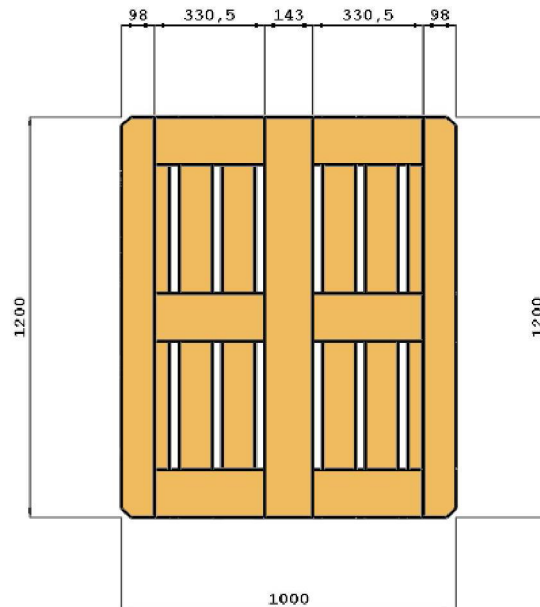

PALLET 120x100 MM22

MATERIALE: LISTE: abete/pioppo fresco
TAPPI: agglomerato

Smusso 4 angoli.

Smusso su tutte liste inferiori

STAMPO: "HT" sul tappo centrale lato lungo - per ogni lato
"DELLAVALLE" tappo esterno

File da n. 20 pedane

Livello	Dimensioni (mm)	Tolleranze (mm)	Volume (m ³)	Quantità
Tavolato superiore	143 x 1200 x 22	±0,±0,±0	0,004	3
	98 x 1200 x 22	±0,±0,±0	0,003	4
Traverse	143 x 1000 x 22	±0,±0,±0	0,003	3
Blocchetti	98 x 143 x 78	±0,±0,±0	0,001	6
	143 x 143 x 78	±0,±0,±0	0,002	3
Tavolato inferiore	98 x 1200 x 22	±0,±0,±0	0,003	2
	143 x 1200 x 22	±0,±0,±0	0,004	1