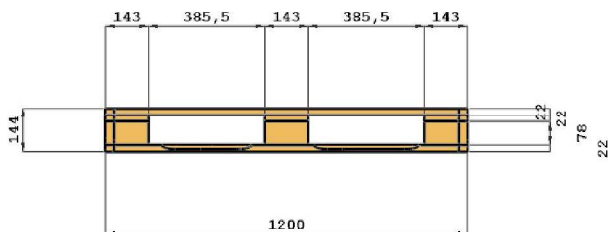

PALLET 120x100 MM22

MATERIALE: LISTE: abete/pioppo fresco
TAPPI: agglomerato

Smusso 4 angoli.

Smusso su tutte liste inferiori

STAMPO: "HT" sul tappo centrale lato lungo - per ogni lato
"DELLAVALLE" tappo esterno

File da n. 20 pedane

Livello	Dimensioni (mm)	Tolleranze (mm)	Volume (m ³)	Quantità
Tavolato superiore	143 x 1200 x 22	±0,±0,±0	0,004	3
	98 x 1200 x 22	±0,±0,±0	0,003	4
Traverse	143 x 1000 x 22	±0,±0,±0	0,003	3
Blocchetti	98 x 143 x 78	±0,±0,±0	0,001	6
	143 x 143 x 78	±0,±0,±0	0,002	3
Tavolato inferiore	98 x 1200 x 22	±0,±0,±0	0,003	2
	143 x 1200 x 22	±0,±0,±0	0,004	1