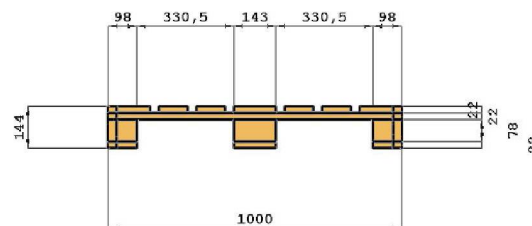

PALLET 120x100 MM22

MATERIALE: LISTE: abete/pioppo fresco
TAPPI: agglomerato

Smusso 4 angoli.

Smusso su tutte liste inferiori

STAMPO: "HT" sul tappo centrale lato lungo - per ogni lato
"DELLAVALLE" tappo esterno

File da n. 20 pedane

Livello	Dimensioni (mm)	Tolleranze (mm)	Volume (m ³)	Quantità
Tavolato superiore	143 x 1200 x 22	±0,±0,±0	0,004	3
	98 x 1200 x 22	±0,±0,±0	0,003	4
Traverse	143 x 1000 x 22	±0,±0,±0	0,003	3
Blocchetti	98 x 143 x 78	±0,±0,±0	0,001	6
	143 x 143 x 78	±0,±0,±0	0,002	3
Tavolato inferiore	98 x 1200 x 22	±0,±0,±0	0,003	2
	143 x 1200 x 22	±0,±0,±0	0,004	1