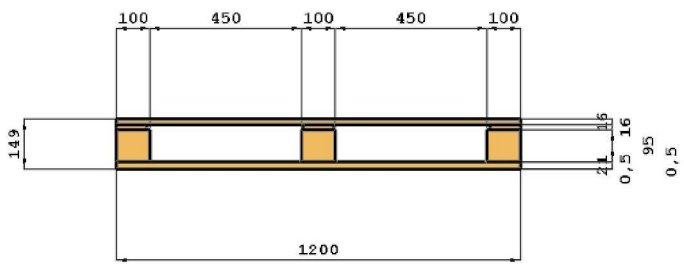

**PALLET 120x100 CON RIPIANO DG HT**

PALLETS - IMBALLAGGI INDUSTRIALI IN LEGNO

12069 CINZANO - S. VITTORIA D'ALBA (CN) - Via Statale, 190  
 Tel. 0172.478121 r.a. - Fax 0172.478043  
 E-mail: info@dellavallefratelli.it - http://www.dellavallefratelli.it  
 P.E.C.: dellavallefratelli@legalmail.it  
 Cod. Fisc. / Partita IVA / Reg. Impr. 00314470048  
 R.E.A. 100249 C.C.I.A.A. CN

MATERIALE: LISTE: abete essiccato

TAPPI: agglomerato

TIMBRO "DELLAVALLE"

FILE DA 19 pedane

Livello	Dimensioni (mm)	Tolleranze (mm)	Volume (m <sup>3</sup> )	Quantità
Tavolato superiore	90 x 1200 x 16	±0,±0,±0	0,002	7
Traverse	90 x 1000 x 16	±0,±0,±0	0,001	3
Blocchetti	145 x 100 x 95	±0,±0,±0	0,001	9
Perimetrale	95 x 800 x 21	±0,±0,±0	0,002	3
	98 x 1200 x 22	±0,±0,±0	0,003	2