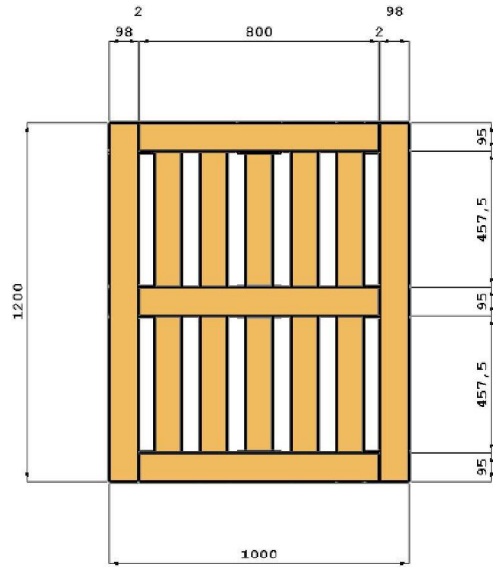

**PALLET 120x100 CON RIPIANO DG HT**

PALLETS - IMBALLAGGI INDUSTRIALI IN LEGNO

12069 CINZANO - S. VITTORIA D'ALBA (CN) - Via Statale, 190  
 Tel. 0172.478121 r.a. - Fax 0172.478043  
 E-mail: info@dellavallefratelli.it - http://www.dellavallefratelli.it  
 P.E.C.: dellavallefratelli@legalmail.it  
 Cod. Fisc. / Partita IVA / Reg. Impr. 00314470048  
 R.E.A. 100249 C.C.I.A.A. CN

MATERIALE: LISTE: abete essiccato

TAPPI: agglomerato

TIMBRO "DELLAVALLE"

FILE DA 19 pedane

Livello	Dimensioni (mm)	Tolleranze (mm)	Volume (m <sup>3</sup> )	Quantità
Tavolato superiore	90 x 1200 x 16	±0,±0,±0	0,002	7
Traverse	90 x 1000 x 16	±0,±0,±0	0,001	3
Blocchetti	145 x 100 x 95	±0,±0,±0	0,001	9
Perimetrale	95 x 800 x 21	±0,±0,±0	0,002	3
	98 x 1200 x 22	±0,±0,±0	0,003	2