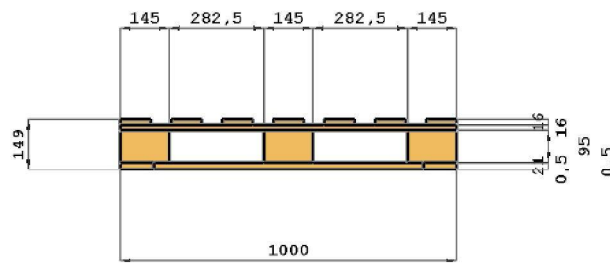

**PALLET 120x100 CON RIPIANO DG HT**

PALLETS - IMBALLAGGI INDUSTRIALI IN LEGNO

12069 CINZANO - S. VITTORIA D'ALBA (CN) - Via Statale, 190  
 Tel. 0172.478121 r.a. - Fax 0172.478043  
 E-mail: info@dellavallefratelli.it - http://www.dellavallefratelli.it  
 P.E.C.: dellavallefratelli@legalmail.it  
 Cod. Fisc. / Partita IVA / Reg. Impr. 00314470048  
 R.E.A. 100249 C.C.I.A.A. CN

MATERIALE: LISTE: abete essiccato

TAPPI: agglomerato

TIMBRO "DELLAVALLE"

FILE DA 19 pedane

Livello	Dimensioni (mm)	Tolleranze (mm)	Volume (m <sup>3</sup> )	Quantità
Tavolato superiore	90 x 1200 x 16	±0,±0,±0	0,002	7
Traverse	90 x 1000 x 16	±0,±0,±0	0,001	3
Blocchetti	145 x 100 x 95	±0,±0,±0	0,001	9
Perimetrale	95 x 800 x 21	±0,±0,±0	0,002	3
	98 x 1200 x 22	±0,±0,±0	0,003	2