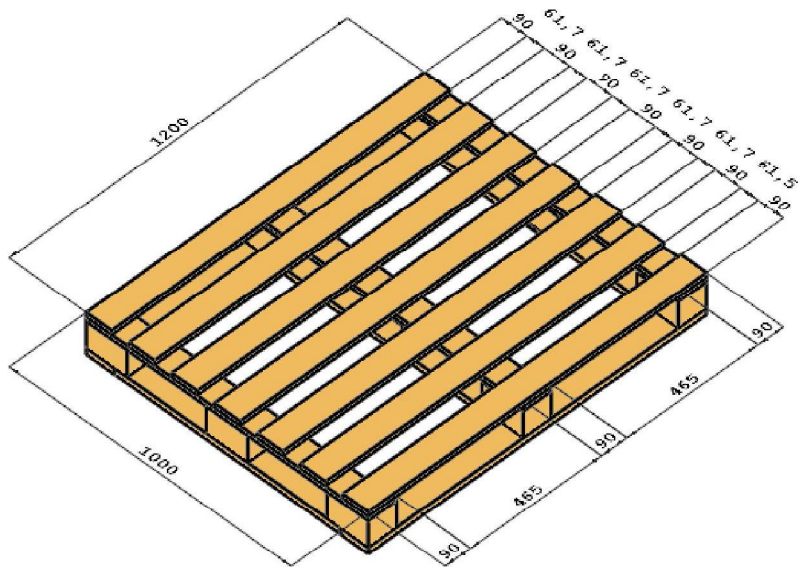

**PALLET 120x100 CON RIPIANO DG HT**

PALLETS - IMBALLAGGI INDUSTRIALI IN LEGNO

12069 CINZANO - S. VITTORIA D'ALBA (CN) - Via Statale, 190  
 Tel. 0172.478121 r.a. - Fax 0172.478043  
 E-mail: info@dellavallefratelli.it - http://www.dellavallefratelli.it  
 P.E.C.: dellavallefratelli@legalmail.it  
 Cod. Fisc. / Partita IVA / Reg. Impr. 00314470048  
 R.E.A. 100249 C.C.I.A.A. CN

MATERIALE: LISTE: abete essiccato

TAPPI: agglomerato

TIMBRO "DELLAVALLE"

FILE DA 19 pedane

Livello	Dimensioni (mm)	Tolleranze (mm)	Volume (m <sup>3</sup> )	Quantità
Tavolato superiore	90 x 1200 x 16	±0,±0,±0	0,002	7
Traverse	90 x 1000 x 16	±0,±0,±0	0,001	3
Blocchetti	145 x 100 x 95	±0,±0,±0	0,001	9
Perimetrale	95 x 800 x 21	±0,±0,±0	0,002	3
	98 x 1200 x 22	±0,±0,±0	0,003	2