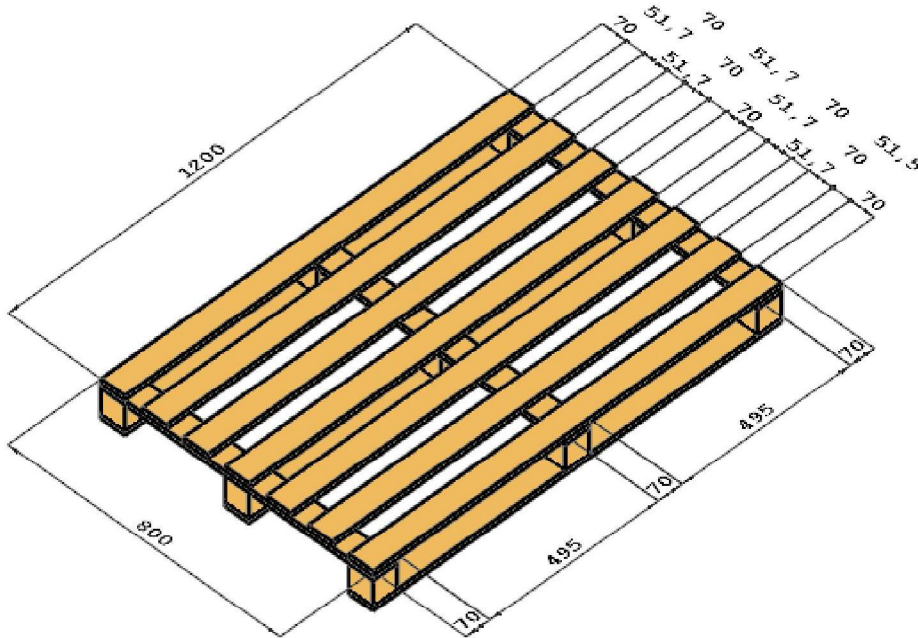

PALLET 120x80 L75-7 LISTE

MATERIALE: LISTE: abete/pioppo fresco
TAPPI: agglomerato

FILE da 33 pedane incastrate

MARCHIO "DELLAVALLE"

Livello	Dimensioni (mm)	Tolleranze (mm)	Volume (m ³)	Quantità
Tavolato superiore	70 x 1200 x 14	±0,±0,±0	0,001	7
Traverse	70 x 800 x 14	±0,±0,±0	0,001	3
Blocchetti	70 x 70 x 75	±0,±0,±0	0,000	9
Tavolato inferiore	70 x 1200 x 14	±0,±0,±0	0,001	3