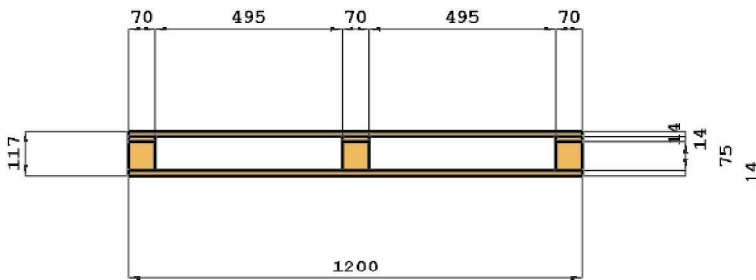

PALLET 120x80 L75-7 LISTE

MATERIALE: LISTE: abete/pioppo fresco
TAPPI: agglomerato

FILE da 33 pedane incastrate

MARCHIO "DELLAVALLE"

Livello	Dimensioni (mm)	Tolleranze (mm)	Volume (m ³)	Quantità
Tavolato superiore	70 x 1200 x 14	±0,±0,±0	0,001	7
Traverse	70 x 800 x 14	±0,±0,±0	0,001	3
Blocchetti	70 x 70 x 75	±0,±0,±0	0,000	9
Tavolato inferiore	70 x 1200 x 14	±0,±0,±0	0,001	3