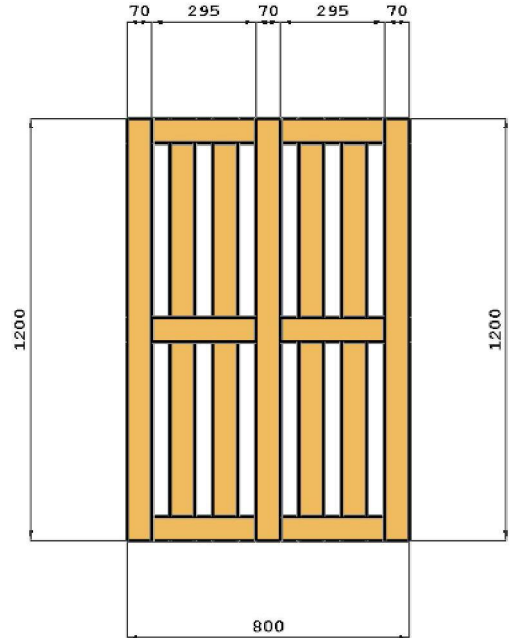

PALLET 120x80 L75-7 LISTE

MATERIALE: LISTE: abete/pioppo fresco
TAPPI: agglomerato

FILE da 33 pedane incastrate

MARCHIO "DELLAVALLE"

Livello	Dimensioni (mm)	Tolleranze (mm)	Volume (m ³)	Quantità
Tavolato superiore	70 x 1200 x 14	±0,±0,±0	0,001	7
Traverse	70 x 800 x 14	±0,±0,±0	0,001	3
Blocchetti	70 x 70 x 75	±0,±0,±0	0,000	9
Tavolato inferiore	70 x 1200 x 14	±0,±0,±0	0,001	3