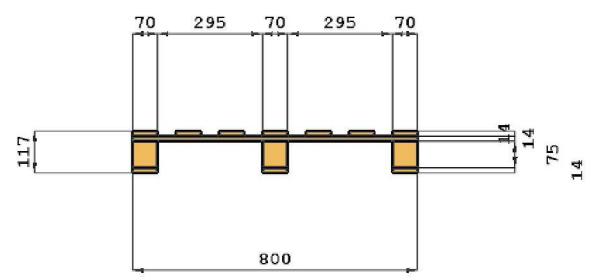

PALLET 120x80 L75-7 LISTE

MATERIALE: LISTE: abete/pioppo fresco
TAPPI: agglomerato

FILE da 33 pedane incastrate

MARCHIO "DELLAVALLE"

Livello	Dimensioni (mm)	Tolleranze (mm)	Volume (m ³)	Quantità
Tavolato superiore	70 x 1200 x 14	±0,±0,±0	0,001	7
Traverse	70 x 800 x 14	±0,±0,±0	0,001	3
Blocchetti	70 x 70 x 75	±0,±0,±0	0,000	9
Tavolato inferiore	70 x 1200 x 14	±0,±0,±0	0,001	3