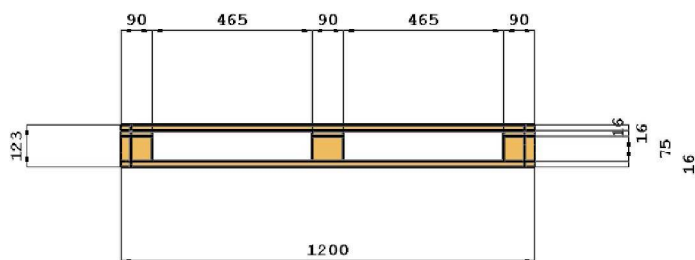

PALLETS - IMBALLAGGI
INDUSTRIALI IN LEGNO

12069 CINZANO - S. VITTORIA D'ALBA (CN) - Via Statale, 190
Tel. 0172.478121 r.a. - Fax 0172.478043
E-mail: info@dellavallefratelli.it - http://www.dellavallefratelli.it
P.E.C.: dellavallefratelli@egalmil.it
Cod. Fisc. / Partita IVA / Reg. Impr. 00314470048
R.E.A. 100249 C.G.I.A.A. CN

PALLET 120x80 T5

MATERIALE: LISTE: abete/pioppo fresco
TAPPI: agglomerato

Smussi angoli
Stampo "DELLAVALLE"

FILE: normale : 25 pedane incastrate
HT : 23 pedane impilate

Livello	Dimensioni (mm)	Tolleranze (mm)	Volume (m ³)	Quantità
Tavolato superiore	90 x 1200 x 16	±0,±0,±0	0,002	5
Traverse	90 x 800 x 16	±0,±0,±0	0,001	3
Blocchetti	90 x 90 x 75	±0,±0,±0	0,001	9
Tavolato inferiore	90 x 1200 x 16	±0,±0,±0	0,002	3