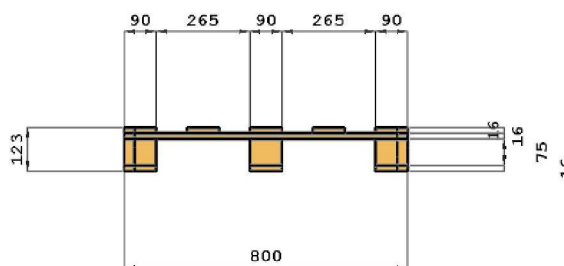

PALLET 120x80 T5

MATERIALE: LISTE: abete/pioppo fresco
TAPPI: agglomerato

Smussi angoli
Stampo "DELLAVALLE"

FILE: normale : 25 pedane incastrate
HT : 23 pedane impilate

Livello	Dimensioni (mm)	Tolleranze (mm)	Volume (m ³)	Quantità
Tavolato superiore	90 x 1200 x 16	±0,±0,±0	0,002	5
Traverse	90 x 800 x 16	±0,±0,±0	0,001	3
Blocchetti	90 x 90 x 75	±0,±0,±0	0,001	9
Tavolato inferiore	90 x 1200 x 16	±0,±0,±0	0,002	3