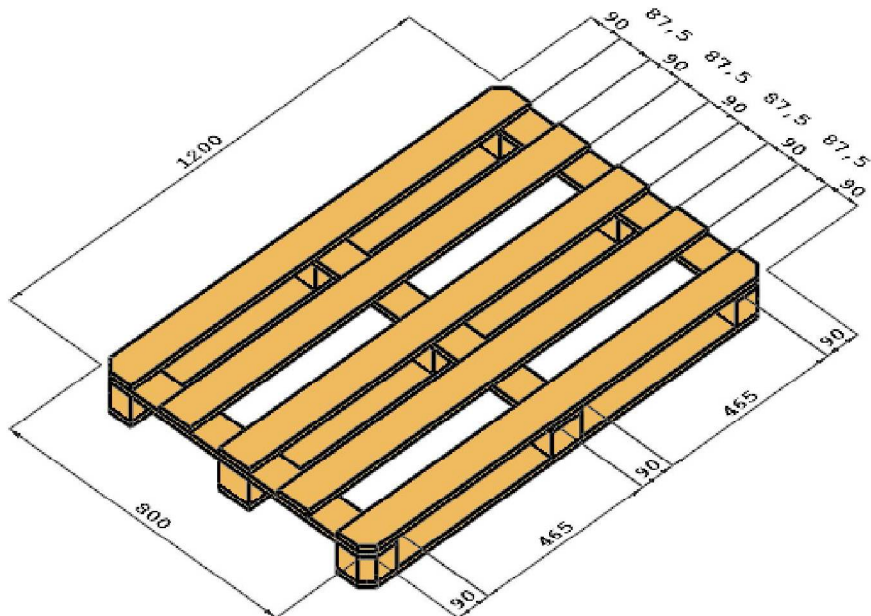

PALLETS - IMBALLAGGI
INDUSTRIALI IN LEGNO

12069 CINZANO - S. VITTORIA D'ALBA (CN) - Via Statale, 190
Tel. 0172.478121 r.a. - Fax 0172.478043
E-mail: info@dellavallefratelli.it - http://www.dellavallefratelli.it
P.E.C.: dellavallefratelli@egalmil.it
Cod. Fisc. / Partita IVA / Reg. Impr. 00314470048
R.E.A. 100249 C.G.I.A.A. CN

PALLET 120x80 T5

MATERIALE: LISTE: abete/pioppo fresco
TAPPI: agglomerato

Smussi angoli
Stampo "DELLAVALLE"

FILE: normale : 25 pedane incastrate
HT : 23 pedane impilate

Livello	Dimensioni (mm)	Tolleranze (mm)	Volume (m ³)	Quantità
Tavolato superiore	90 x 1200 x 16	±0,±0,±0	0,002	5
Traverse	90 x 800 x 16	±0,±0,±0	0,001	3
Blocchetti	90 x 90 x 75	±0,±0,±0	0,001	9
Tavolato inferiore	90 x 1200 x 16	±0,±0,±0	0,002	3