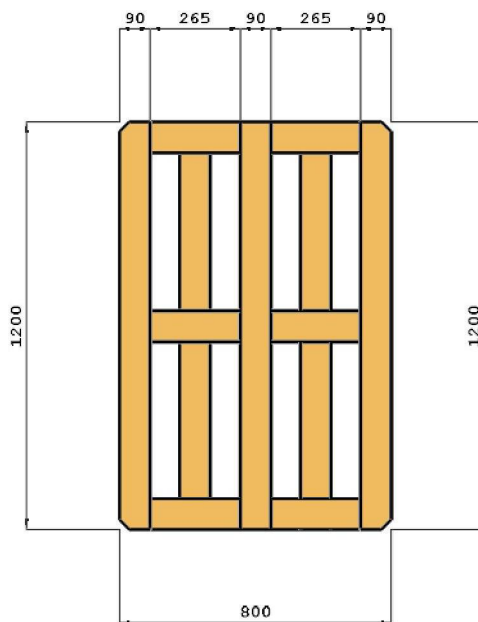

PALLETS - IMBALLAGGI
INDUSTRIALI IN LEGNO

12069 CINZANO - S. VITTORIA D'ALBA (CN) - Via Statale, 190
Tel. 0172.478121 r.a. - Fax 0172.478043
E-mail: info@dellavallefratelli.it - http://www.dellavallefratelli.it
P.E.C.: dellavallefratelli@egalmil.it
Cod. Fisc. / Partita IVA / Reg. Impr. 00314470048
R.E.A. 100249 C.G.I.A.A. CN

PALLET 120x80 T5

MATERIALE: LISTE: abete/pioppo fresco
TAPPI: agglomerato

Smussi angoli
Stampo "DELLAVALLE"

FILE: normale : 25 pedane incastrate
HT : 23 pedane impilate

Livello	Dimensioni (mm)	Tolleranze (mm)	Volume (m ³)	Quantità
Tavolato superiore	90 x 1200 x 16	±0,±0,±0	0,002	5
Traverse	90 x 800 x 16	±0,±0,±0	0,001	3
Blocchetti	90 x 90 x 75	±0,±0,±0	0,001	9
Tavolato inferiore	90 x 1200 x 16	±0,±0,±0	0,002	3